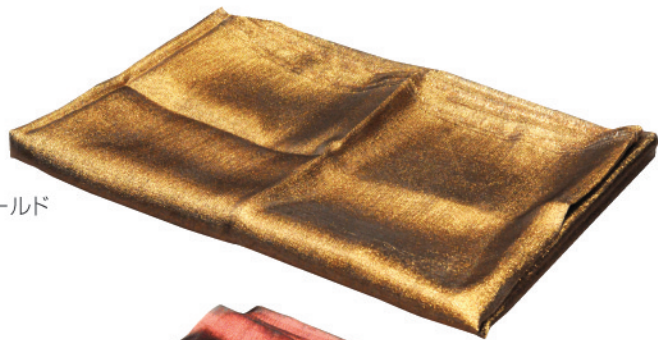

Abit

アビット

Kubota

Hana no Sono Kubota

Nov.2011.11

「高級感あふれるキラキラ。大好評クロス特集」

もうすぐ12月ですね、あと残りもわずかですがお体に気をつけて下さい。今回は去年発売して、大変好評のパーティークロスの新色と新作ドレッシークロスのご案内をさせていただきます。

Kubotaでは展示会などの時によくクロスを使うのですが、これがなかなか探しに行ってもいいのありません。

種類もかざられるし意外と高い! 自分で仕入れようと生地屋さんをさんざん歩き回って見つけました!!パーティークロスの質感はやわらかく光沢がありとてもきれい。

透け感も程よく色も豊富です。年間通じて使いやすいと思います。

ドレッシークロスはキラキラして高級感あふれるクロスです。

価格はどちらも同じですがキラキラしているので少し高そうに見えます。

どちらも2m50cmの長さがあるのでとても便利でメーター単価は400円です。

どうぞお好きな色をお使いください。

■New's! キラキラでとってもキレイ! 新作ドレッシークロス!

N-1232 ドレッシークロス 150cm×250cm

Kubota Original Collection 2011

ゴールド

N-1232 ドレッシークロス

150cm×250cm

33番 ゴールド